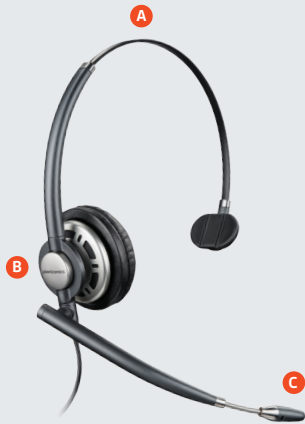

ENCOREPRO 700 系列

投資於您的優秀員工

以頂級續特力 EncorePro 700 耳機系列獎勵您的優秀員工，這款產品專門針對客服人員設計，其獨特的設計，輕薄並帶高雅絲緞拋光的時尚感。它輕巧的材質和人造皮革耳墊能確保豪華舒適度，而其獨特的弧形、伸縮麥克風與旋轉麥克風桿，提供了清晰的私人對話體驗。EncorePro 700 系列 — 耳機界的純正血統。

ENCOREPRO 710

ENCOREPRO 720

優異的音效清晰度

ENCOREPRO 700 系列

針對優秀員工設計的最高性能耳機，提供屢獲殊榮的設計、豪華舒適感及高級的外觀與操作感。續特力 ENCOREPRO 700 系列 — 讓您的優秀員工享用我們最出色的產品。

ENCOREPRO 710 單耳

A 採用輕重量、強化尼龍複合材質的可調式 T 型墊片頭箍

B 輕巧時尚的設計、毛絨人造皮革耳墊和寬頻音訊

C 提供精確定位的麥克風桿和降噪麥克風

ENCOREPRO 720 雙耳

優異的音效清晰度

豪華舒適度 獨特設計

- 優雅、絲緞拋光與輕巧時尚的外觀設計，會讓佩戴者感到自豪
- 容易調整位置的麥克風桿避開佩戴者的視野
- 高級尼龍複合材質提供超輕量的設計
- 柔軟舒適的人造皮革耳墊
- 可調整的配戴方式，使全天佩帶更加舒適，確保服務人員保持活力與專注
- 快速分離功能提供離座的方便性，並相容續特力所有 USB 和桌面電話音訊處理器和直連纜線

卓越的音效

- 獨特、活動的麥克風桿保證精確的定位，提供最佳雜訊消除能力，這代表客戶可以清楚聽到每一個字
- 寬頻音訊提供更豐富、更清晰的對話，並減少聽覺疲勞
- SoundGuard 技術避免您聽見超過 118 dBA 的聲音

長期的可靠性

- 針對來電密集的嚴酷環境設計，儘量減少營運中斷和代價高昂的停機時間
- 強化、輕重量的頭箍帶來強度和耐久性
- 輕巧、柔軟但極為耐用的纜線

連接	以續特力音訊處理器連接至 PC 或桌面電話		
理想應用環境	最適合電話密集型使用者，例如正式客戶處理中心、服務台、電話銷售和客服單位		
聽力保護	SoundGuard 技術：聲學限制防止逾 118 dBA 的聲音		
有限保固	兩年		
音訊性能	寬頻音訊 (最高達 6,800 Hz) 降噪麥克風		
耳機型號		重量	產品編號
HW710	頭戴式、單耳、降噪	53g	78712-101
HW720	頭戴式、雙耳、降噪	78g	78714-101